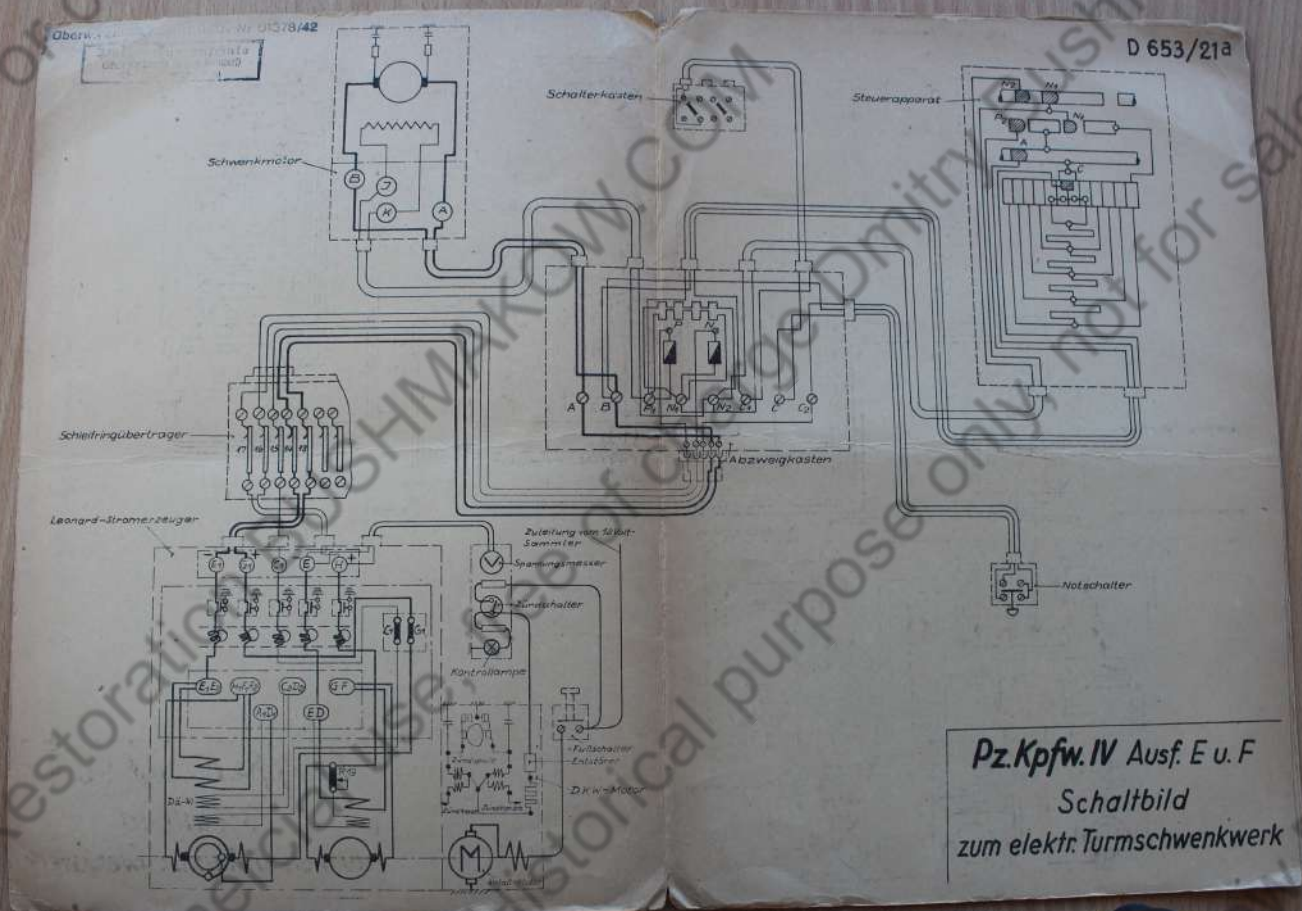

D 653/21a

Nur für den Dienstgebrauch!

Panzerkampfwagen IV

Ausf. E und F

Schaltbild
zum elektrischen Turmschwenkwerk

Vom 15. 1. 42

Unveränderter Nachdruck

Berlin 1942

Gedruckt im Oberkommando des Heeres

Pz.Kpfw. IV Ausf. E u. F
Schaltbild
zum elektr. Turmschwenkwerk